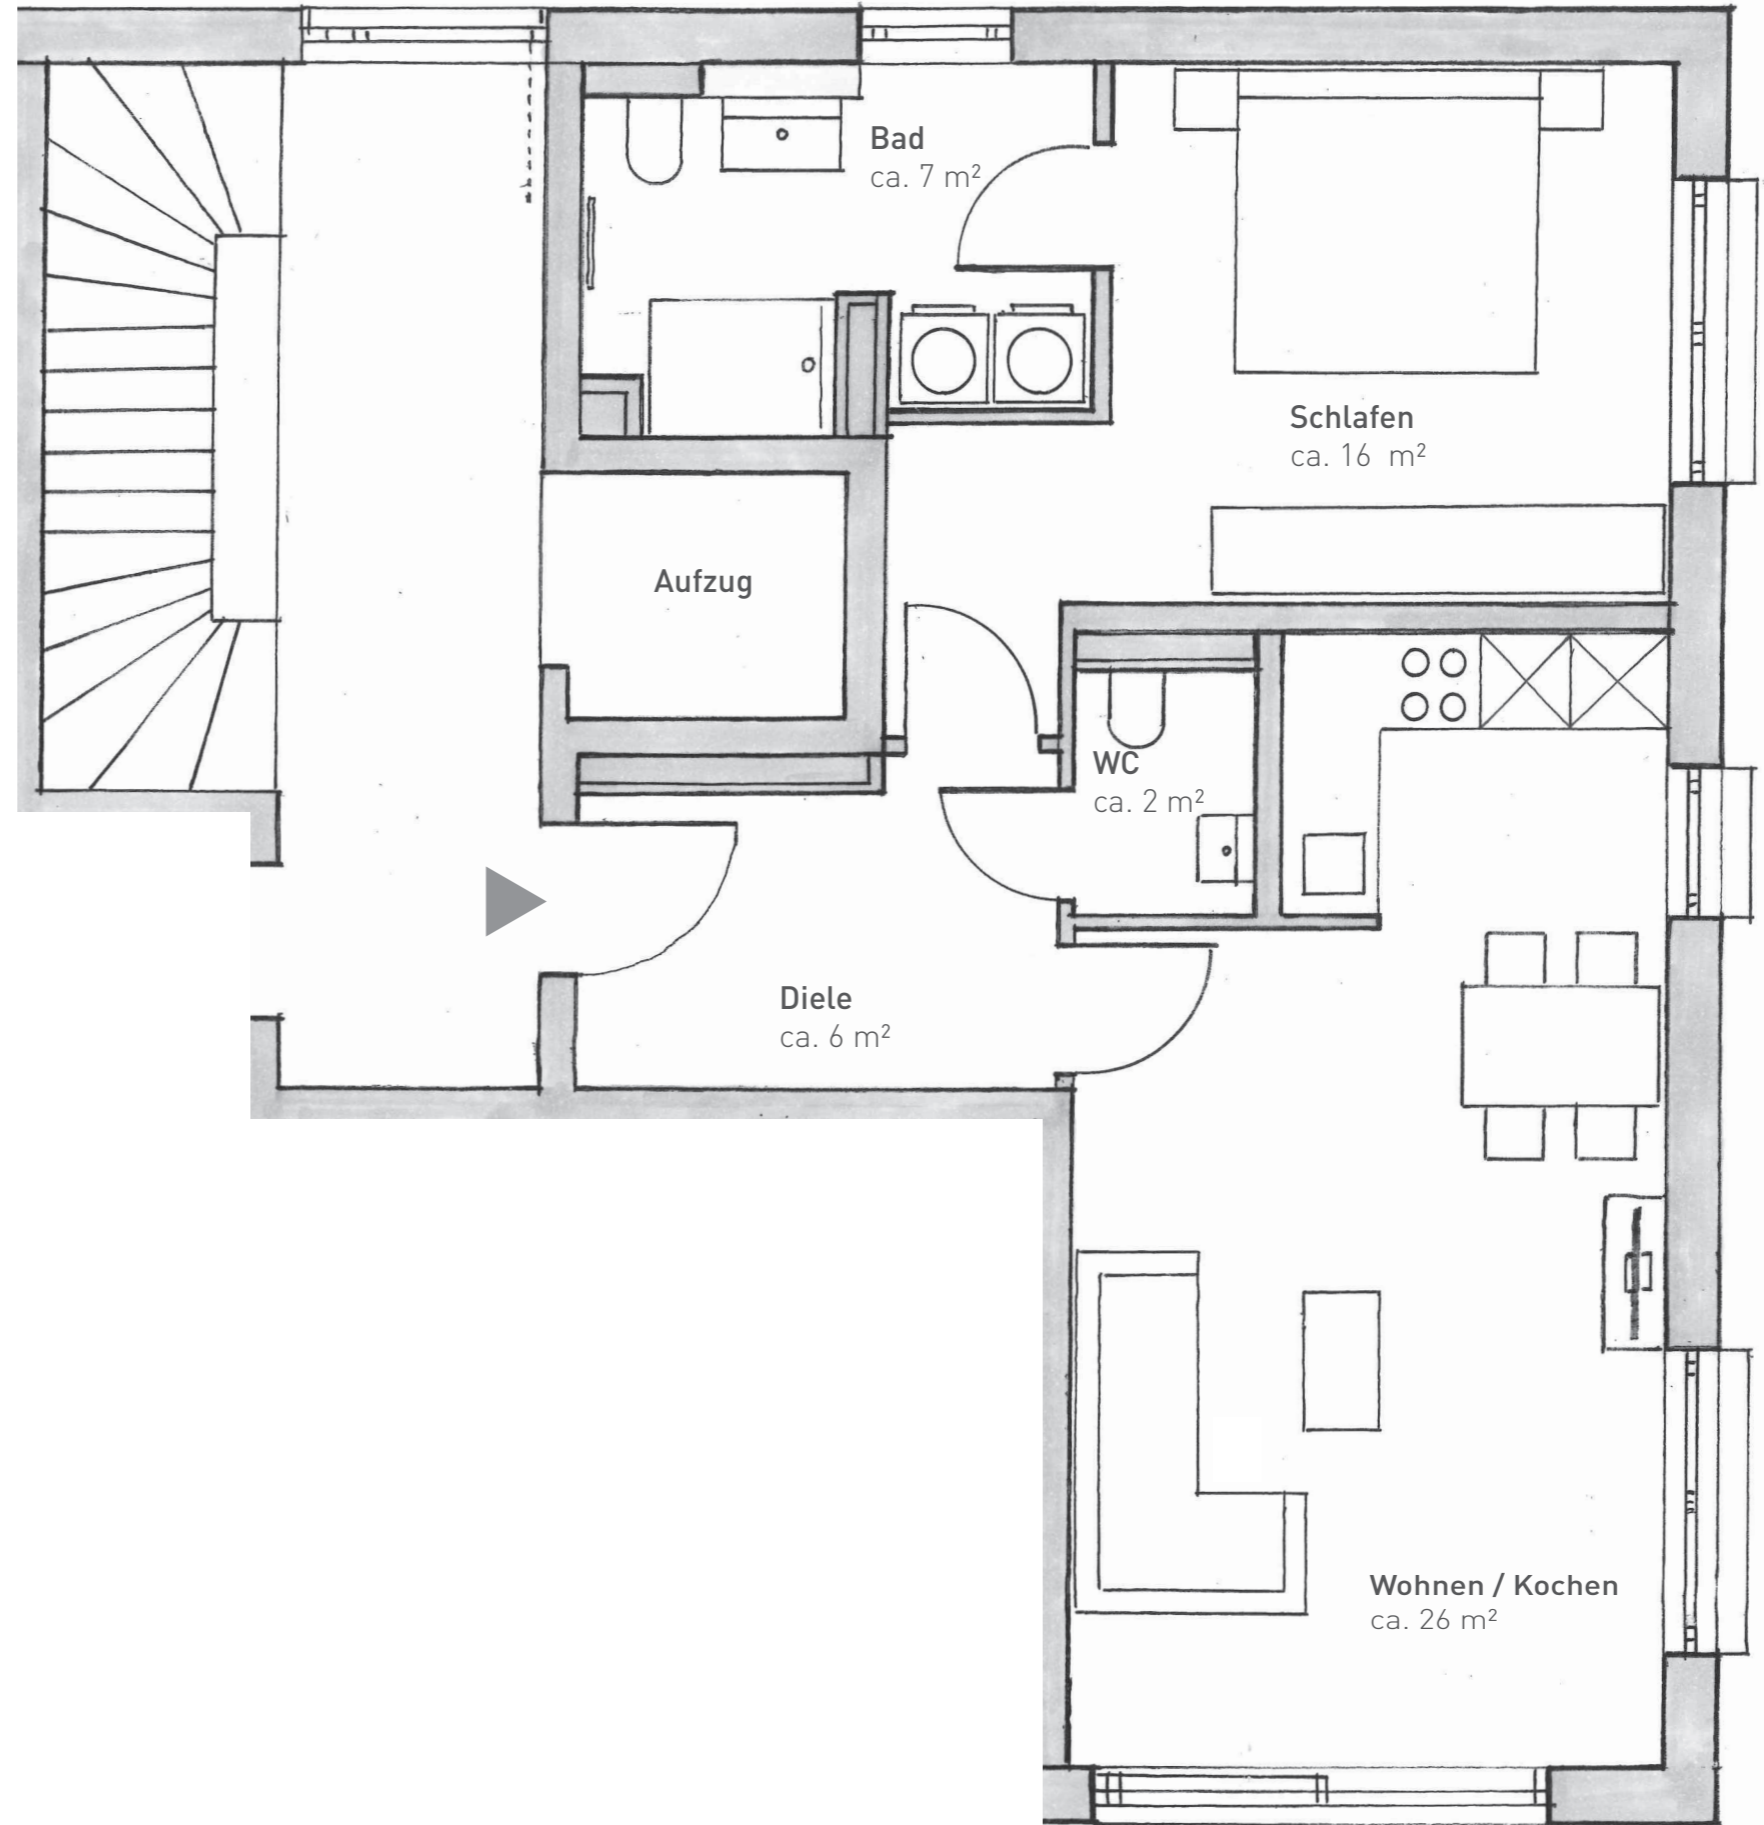

**WS 53**  
**Wohnen in Waldtrudering**

**Wohnung2**  
Sonderplanung mit 2 Zimmern  
ca. 72 m<sup>2</sup>

Wohnen	ca. 26 m <sup>2</sup>
Schlafen	ca. 16 m <sup>2</sup>
Bad	ca. 7 m <sup>2</sup>
WC	ca. 4 m <sup>2</sup>
Diele	ca. 6 m <sup>2</sup>

Terrasse (50%) ca. 13 m<sup>2</sup>  
Privatgarten ca. 133 m<sup>2</sup>

M 1:50